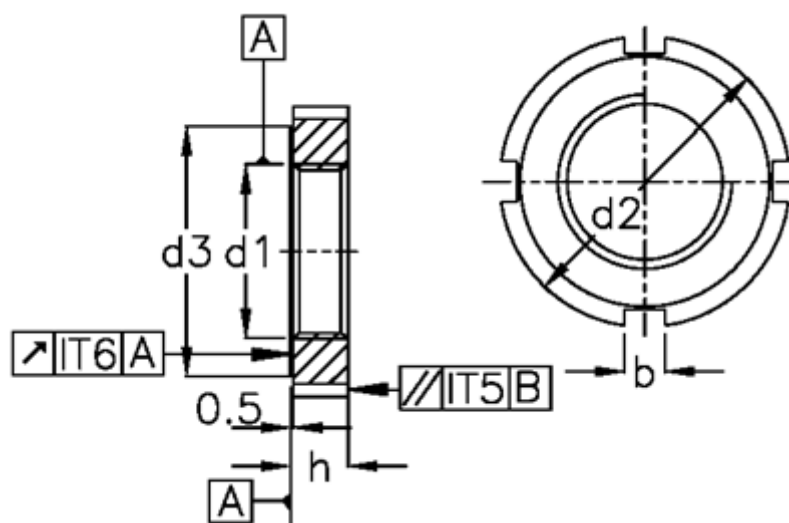

Varenummer: 20565548
Beskrivelse: E+G Hagemøtrik
DIN 1804-M28x1,5-W

Mål

b = 7
C = A45-50
d1 = M28x1,5
d2 = 50
d3 = 43
H = 10